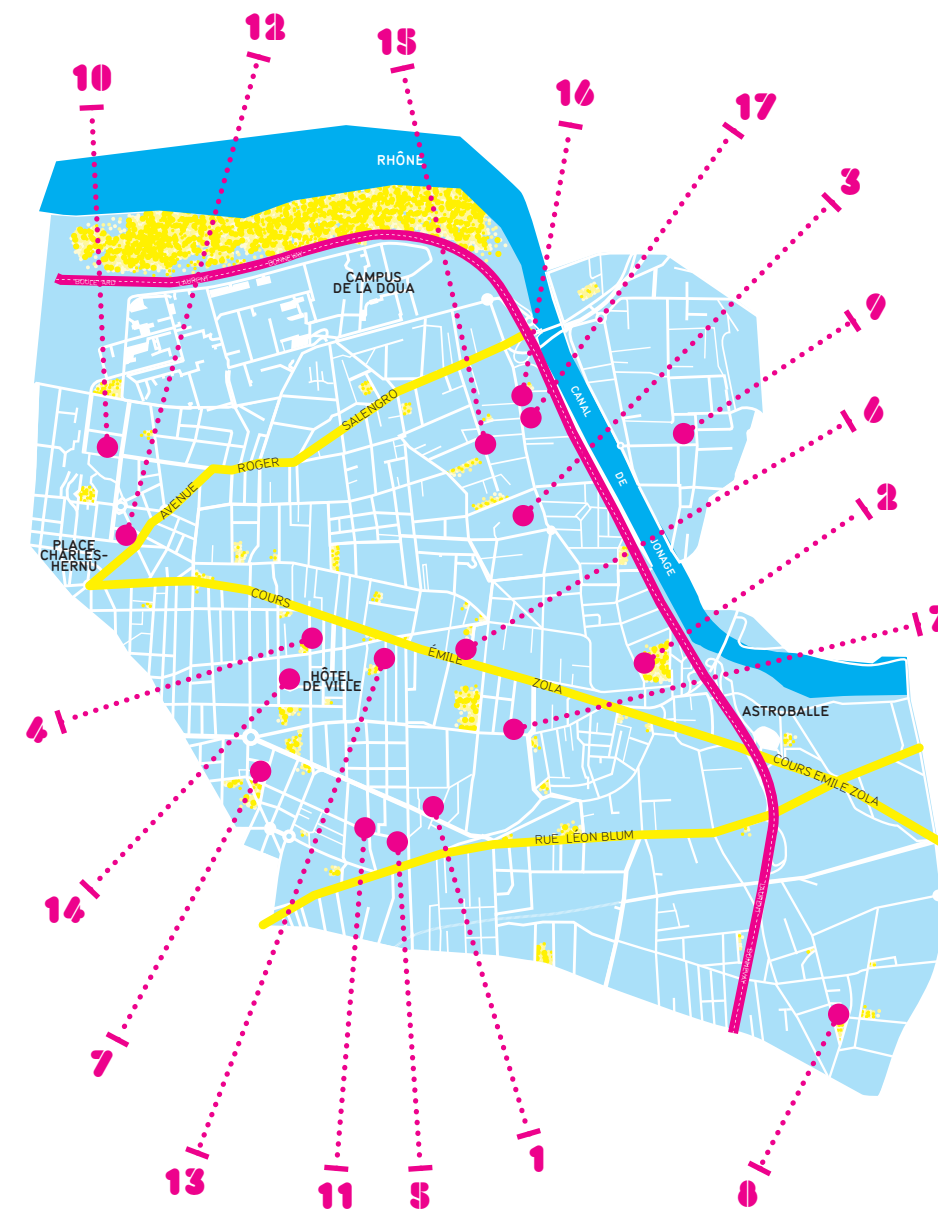

Adhésion ateliers : 8,5 €

4 > BUREAU INFORMATION JEUNESSE

15 rue Michel-Servet
04 72 65 97 13

Accès libre : Lundi de 11 h à 13 h et de 17 h à 18 h, mardi de 14 h à 18 h, mercredi de 10 h à 13 h et de 14 h à 18 h, jeudi de 11 h à 19 h vendredi de 11 h à 13 h et de 14 h à 17 h

5 > MÉDIATHÈQUE DU RIZE

23/25 rue Valentin-Haüy
04 78 03 67 67

Accès libre : mardi, mercredi, vendredi et samedi de 12 h à 19 h et jeudi de 17 h à 21 h
Ateliers : mercredi, vendredi et samedi de 9 h à 12 h, jeudi de 17 h à 21 h

lerize.villeurbanne.fr
mediatheques.villeurbanne.fr

6 > MAISON DU LIVRE DE L'IMAGE ET DU SON

247 cours Emile-Zola
04 26 23 48 51

Accès libre : mardi, mercredi, jeudi et vendredi de 14 h à 19 h, samedi de 14 h à 18 h
Ateliers : mercredi, vendredi et samedi de 10 h 30 à 13 h, jeudi de 17 h à 19 h

mediatheques.villeurbanne.fr

7 > PÔLE EMPLOI

Pôle emploi Perralière • 160 rue du 4 Août
Pôle emploi Pascal • 1 rue Pascal

Accès libre : lundi à jeudi de 8 h 30 à 16 h 15 et vendredi de 8 h 30 à 12 h 30

Renseignements sur les ateliers à l'accueil

www.pole-emploi.fr

8 > MAISON SOCIALE CYPRIAN-LES-BROSSES

9/11 place de la Paix
04 78 26 66 87

Accès libre : jeudi de 9 h à 12 h 30 et sur inscription de 18 h 30 à 20 h 30
Formation Internet pour la recherche d'emploi : mardi de 9 h à 12 h, mercredi de 18 h 30 à 20 h 30, sur inscription
Ateliers : lundi de 19 h à 21 h, sur inscription

Adhésion annuelle : 10 €

LOCALISEZ LES ESPACES NUMÉRIQUES ET DÉCOUVREZ LEURS SPÉCIFICITÉS.

9 > CENTRE D'ANIMATION SAINT-JEAN

Petite rue du Roulet
04 78 79 26 16

Accès Libre : mardi et mercredi de 16 h à 18 h

Adhésion : 6 €

www.centre-animation-st-jean.com

10 > MÉDIATHÈQUE DU TONKIN

2 bis Promenade du Lys-Oranger
04 78 89 78 90

Accès libre : mardi de 16 h à 19 h, mercredi et samedi de 10 h à 12 h et de 13 h à 18 h, vendredi de 16 h à 19 h

www.mediatheques.villeurbanne.fr

11 > CENTRE SOCIAL DE LA FERRANDIÈRE

51 rue Lafontaine
04 78 68 27 70

Atelier : jeudi de 18 h à 20 h

Adhésion : 9 € pour l'année scolaire
Ateliers : de 70 € à 160 € (selon revenu)

www.centre-social-ferrandiere.over-blog.fr

12 > CENTRE SOCIAL CHARPENNES TONKIN

11 rue Bat-Yam
04 78 89 05 01

Accès libre : vendredi de 15 h 45 à 18 h 15 et samedi de 9 h à 12 h
Ateliers : lundi de 18 h à 19 h 30, mardi de 9 h à 11 h, jeudi de 9 h 30 à 11 h, vendredi de 14 h à 15 h 30 et de 18 h 30 à 20 h, samedi de 9 h à 12 h

Adhésion 11 € Accès libre 7 € les 10 heures
Ateliers de 56 à 103 € par trimestre en fonction du quotient familial

www.charpennes-tonkin.com

13 > ASSOCIATION DE DÉVELOPPEMENT LOCAL (ADL)

13 rue du Docteur-Ollier
04 78 85 22 22

Accès libre : mardi de 8 h 30 à 12 h (permanence emploi)
Ateliers : lundi de 9 h à 12 h, mardi, mercredi, jeudi de 9 h à 12 h et de 14 h à 17 h

14 > MISSION LOCALE VILLEURBANNE

50 Rue Racine
04 72 65 70 50

Accès libre : mardi et jeudi matin
Ateliers : mardi matin et après-midi, réservé au public jeune déjà inscrit à la Mission Locale

15 > MAISON DU CITOYEN

67 rue Octavie
04 78 68 99 27

Ateliers : lundi de 14 h à 17 h, mercredi de 17 h à 19 h, jeudi de 17 h à 19 h

Adhésion : 13 €

16 > PASSAGE 33

33 Rue du 8 mai 1845
04 37 42 34 50

Accès libre : mardi et mercredi toute la journée, jeudi matin
Ateliers : jeudi de 14 h à 16 h, vendredi de 9 h à 11 h

17 > PIMMS

37 A rue du 8 mai 1945
04 72 82 38 31

Accès libre : lundi, mardi, mercredi, jeudi et vendredi de 9 h à 17 h 30
Atelier : lundi de 14 h à 15 h, sur inscription