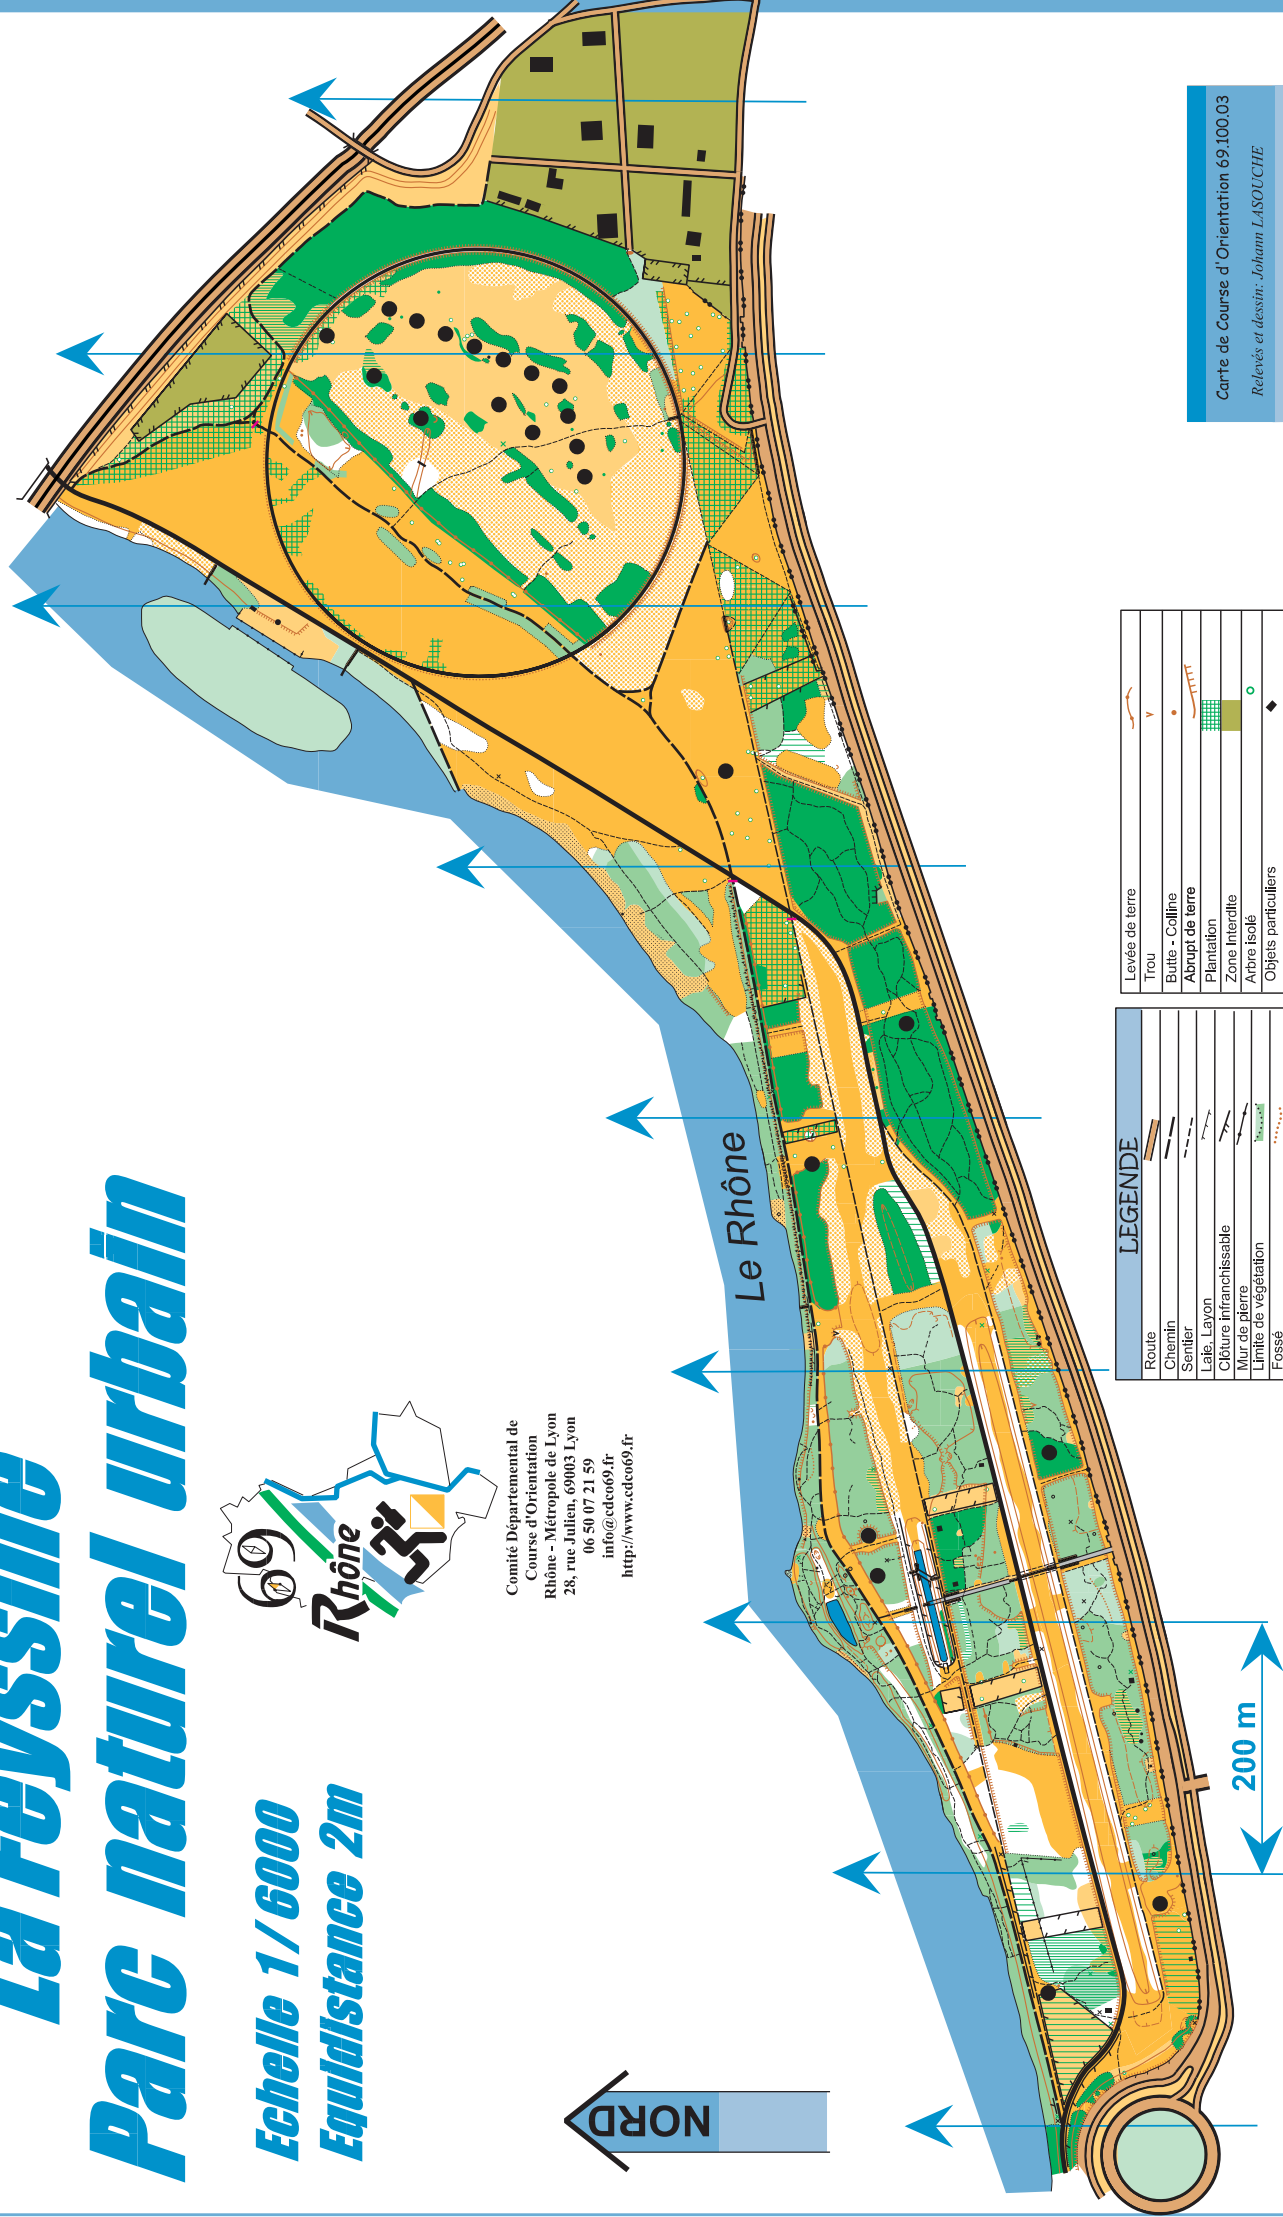

La Feyssine

Parc naturel urbain

Echelle 1/6000
Equidistance 2m

Comité Départemental de
Course d'Orientation
Rhône - Métropole de Lyon
28, rue Julien, 69003 Lyon
06 50 07 21 59
info@cdc69.fr
http://www.cdc69.fr

LEGENDE

Route	—
Chemin	—
Sentier	- - -
Lait, Layon	~
Clôture infranchissable	—
Mur de pierre	—
Limite de végétation
Fossé	—
Falaise franchissable	—
Rocher	•
Eau	—
Petite dépression	—
Courbes de niveau	—

Levée de terre	—
Trou	v
Butte - Colline	•
Abrupt de terre	—
Plantation	—
Zone interditte	—
Arbre isolé	o
Objets particuliers	◊
Culture - Prairie	—
Arbres dispersés - Déboisé	—
FORET PENETRABILE	—
POSSIBILITE DE COURSE	—
Visibilité réduite	100% 70% 50% 0%
Bonne visibilité	100% 70% 50% 0%

Carte de Course d'Orientation 69.100.03

Relevés et dessin: Johann LASOUCHE

Réalisation: été 2003

Superficie: 0,42 km²