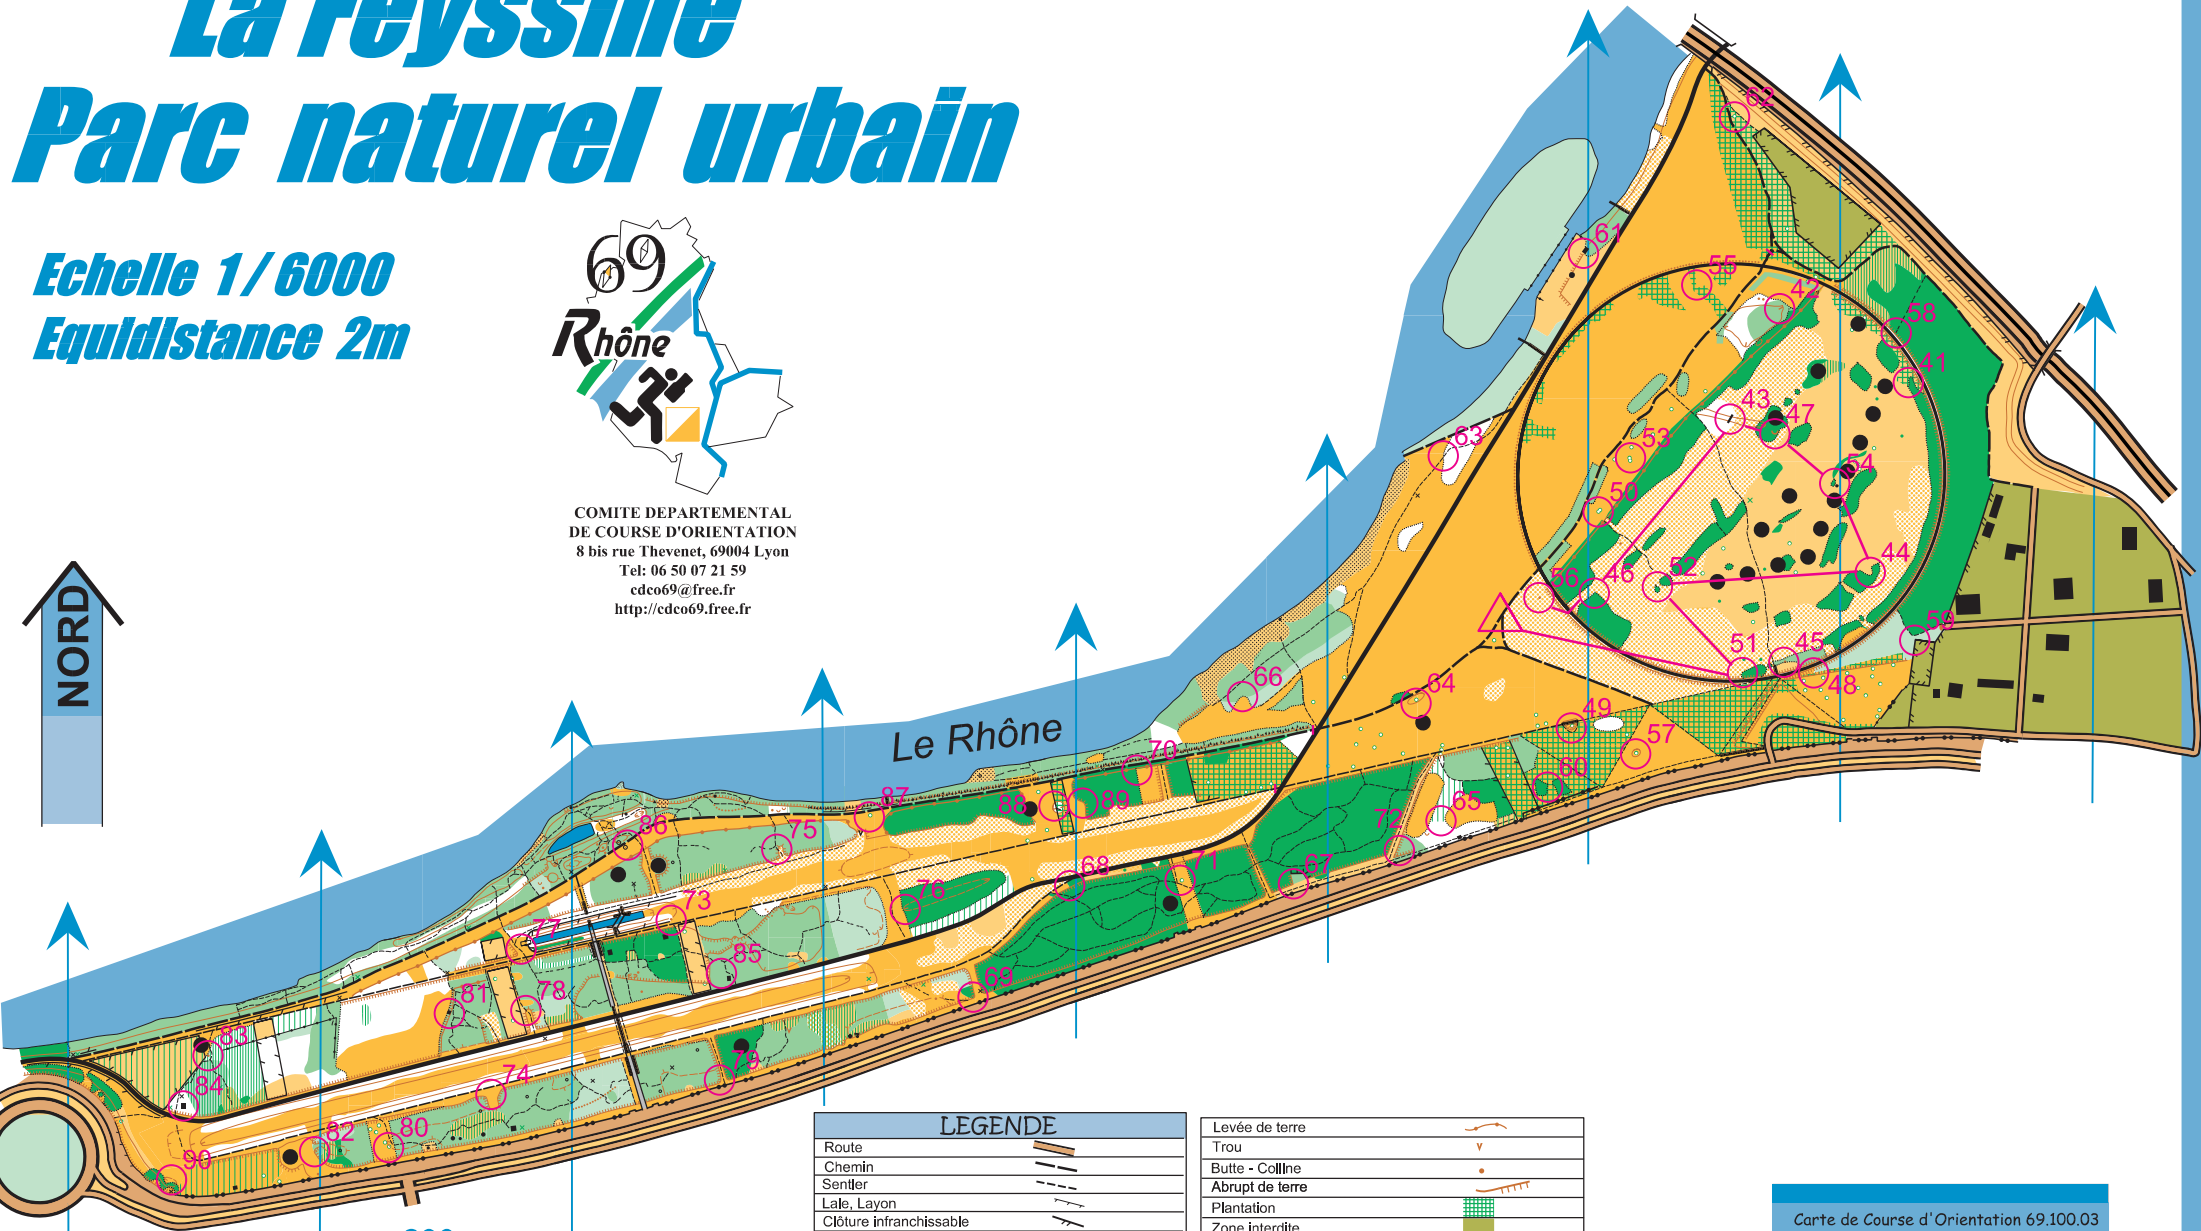

La Feyssine Parc naturel urbain

Echelle 1/6000
Equidistance 2m

COMITE DEPARTEMENTAL
DE COURSE D'ORIENTATION
8 bis rue Thevenet, 69004 Lyon
Tel: 06 50 07 21 59
cdc69@free.fr
http://cdc69.free.fr

LEGENDE	
Route	
Chemin	
Sentier	
Lale, Layon	
Clture infranchissable	
Mur de pierre	
Limite de vgtation	
Foss	
Falaise franchissable	
Rocher	
Eau	
Petite dpression	
Courbes de niveau	

Lev de terre	
Trou	
Butte - Colline	
Abrupt de terre	
Plantation	
Zone interdite	
Arbre isol	
Objets particuliers	
Culture - Prairie	
Arbres disperss - Dbois	
FORET PENETRABILITE	
POSSIBILITE DE COURSE	
Visibilit rduite	
Bonne visibilit	

Carte de Course d'Orientation 69.100.03
Relevs et Dessin: Johann LASOUCHE
Ralisation: t 2003
Superficie : 0,42 km²