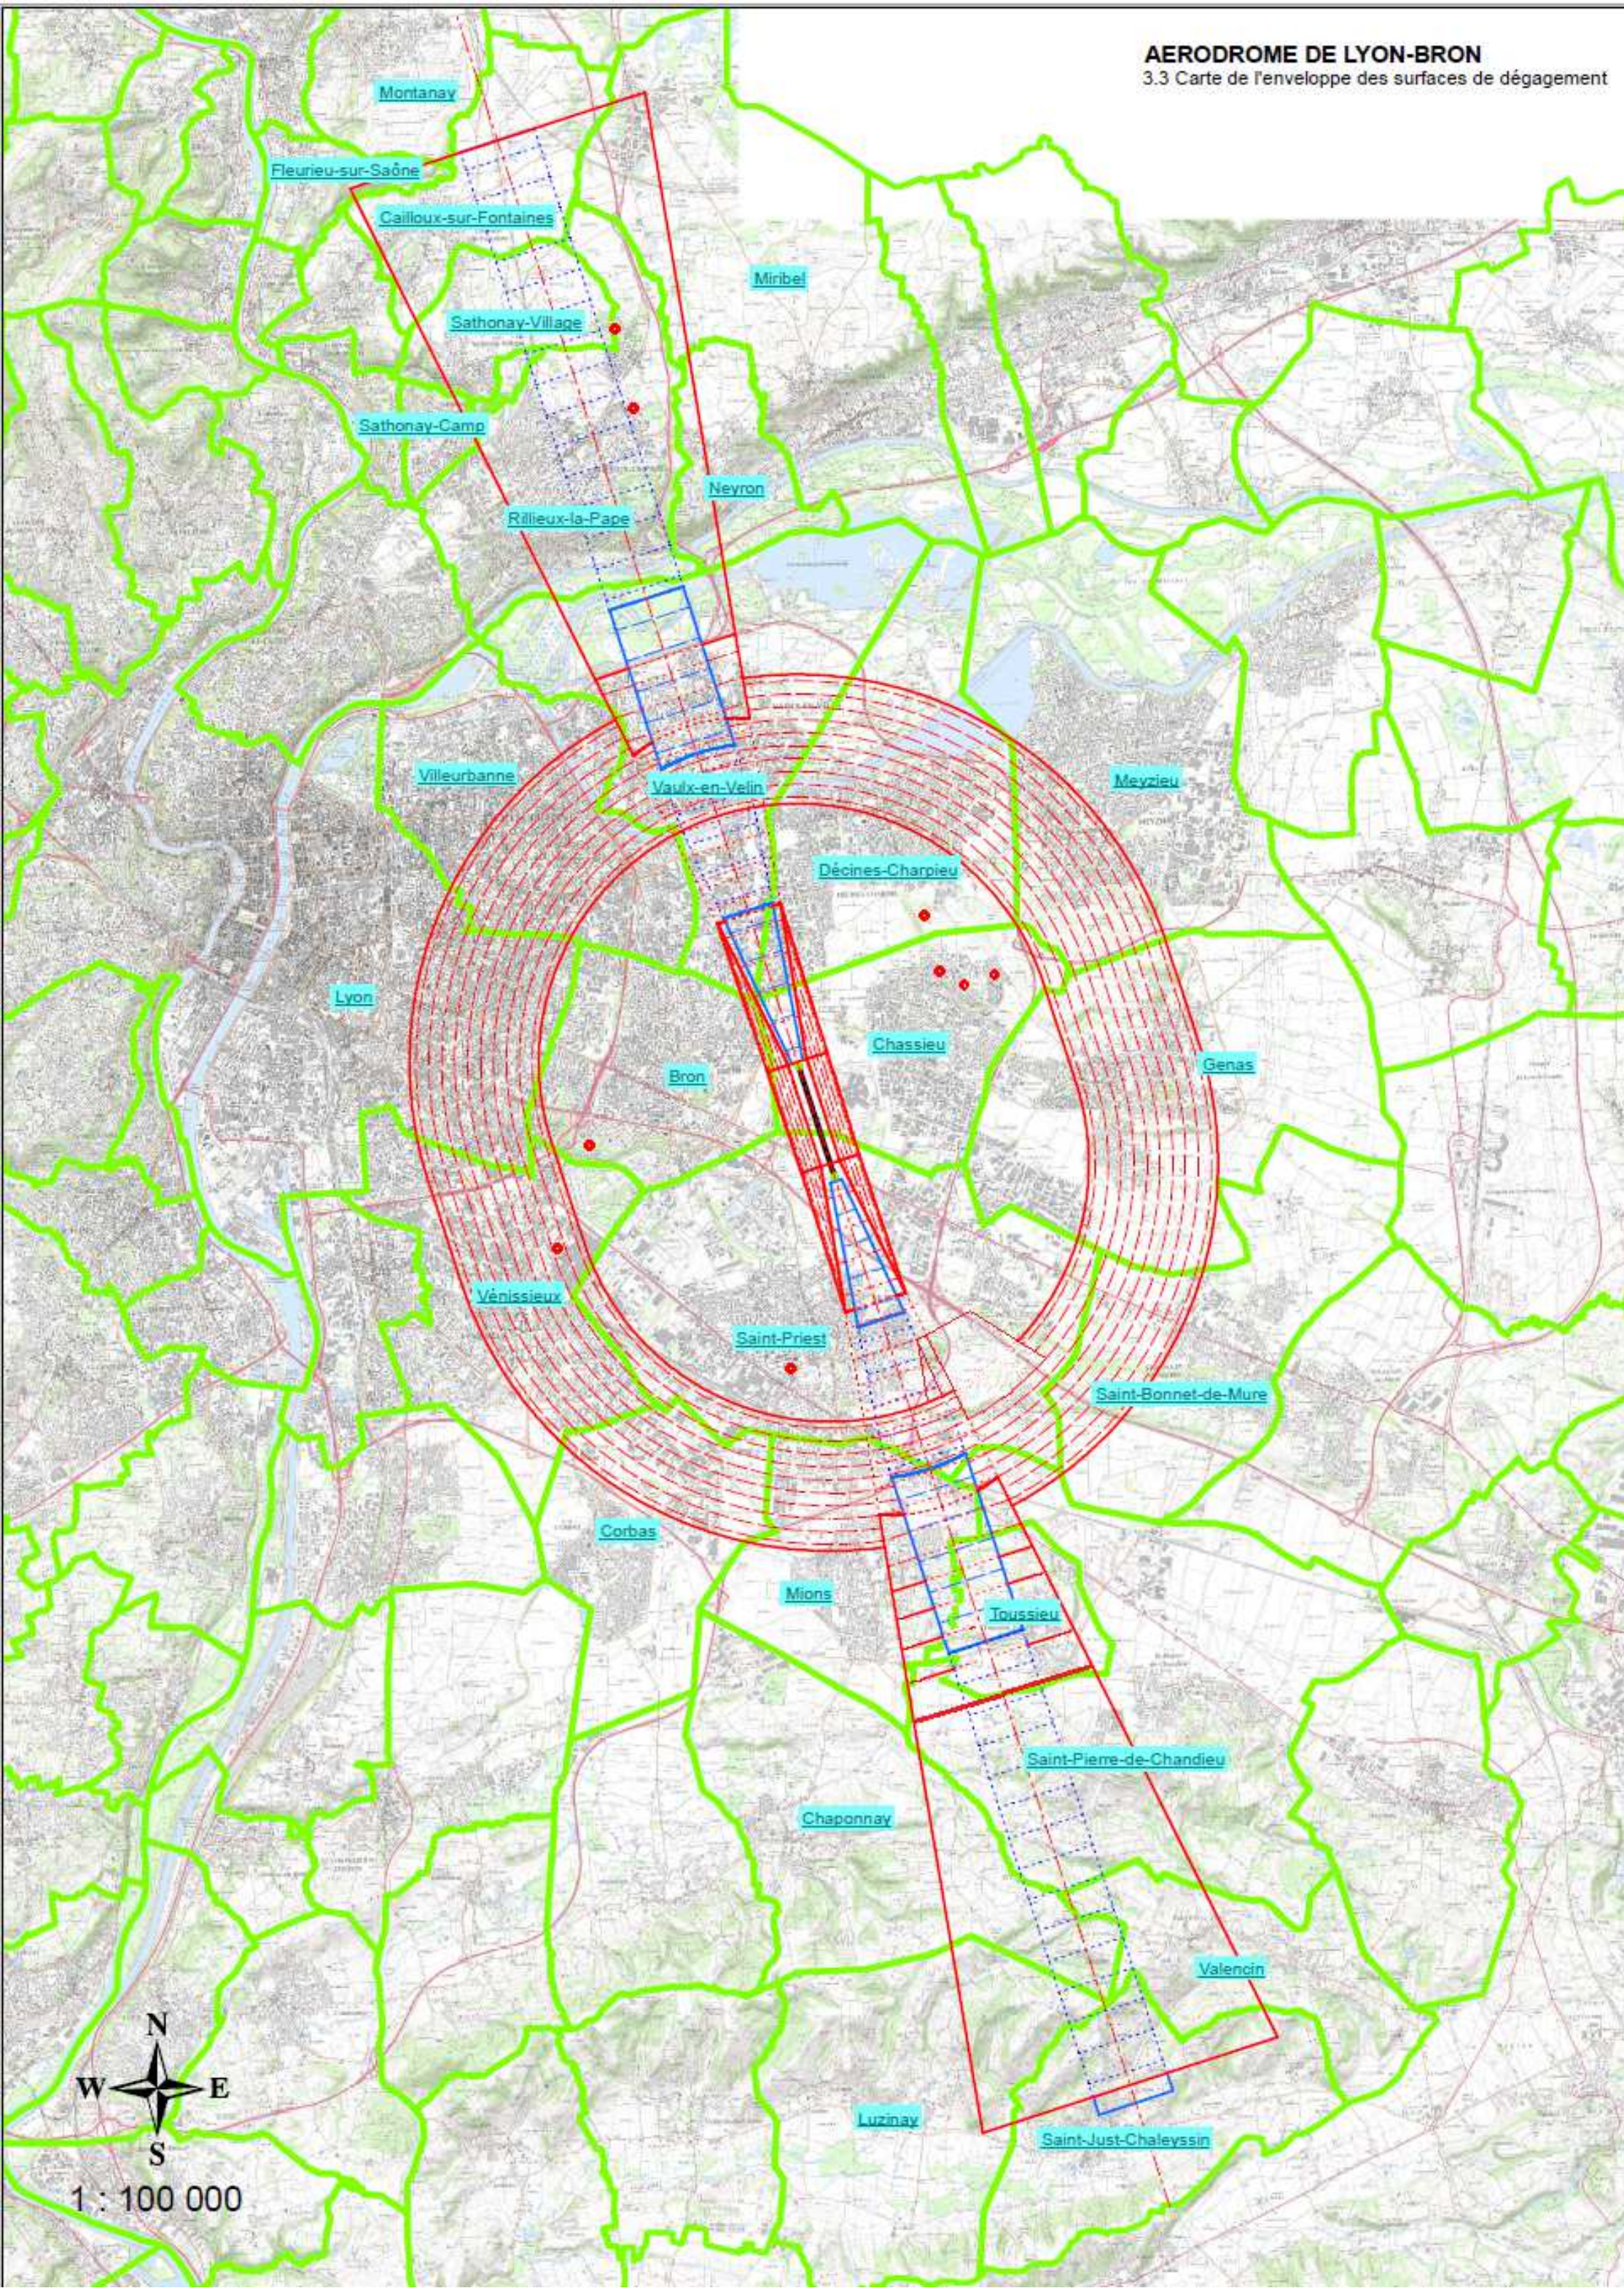

AERODROME DE LYON-BRON
3.3 Carte de l'enveloppe des surfaces de dégagement

N
W E
S
1 : 100 000